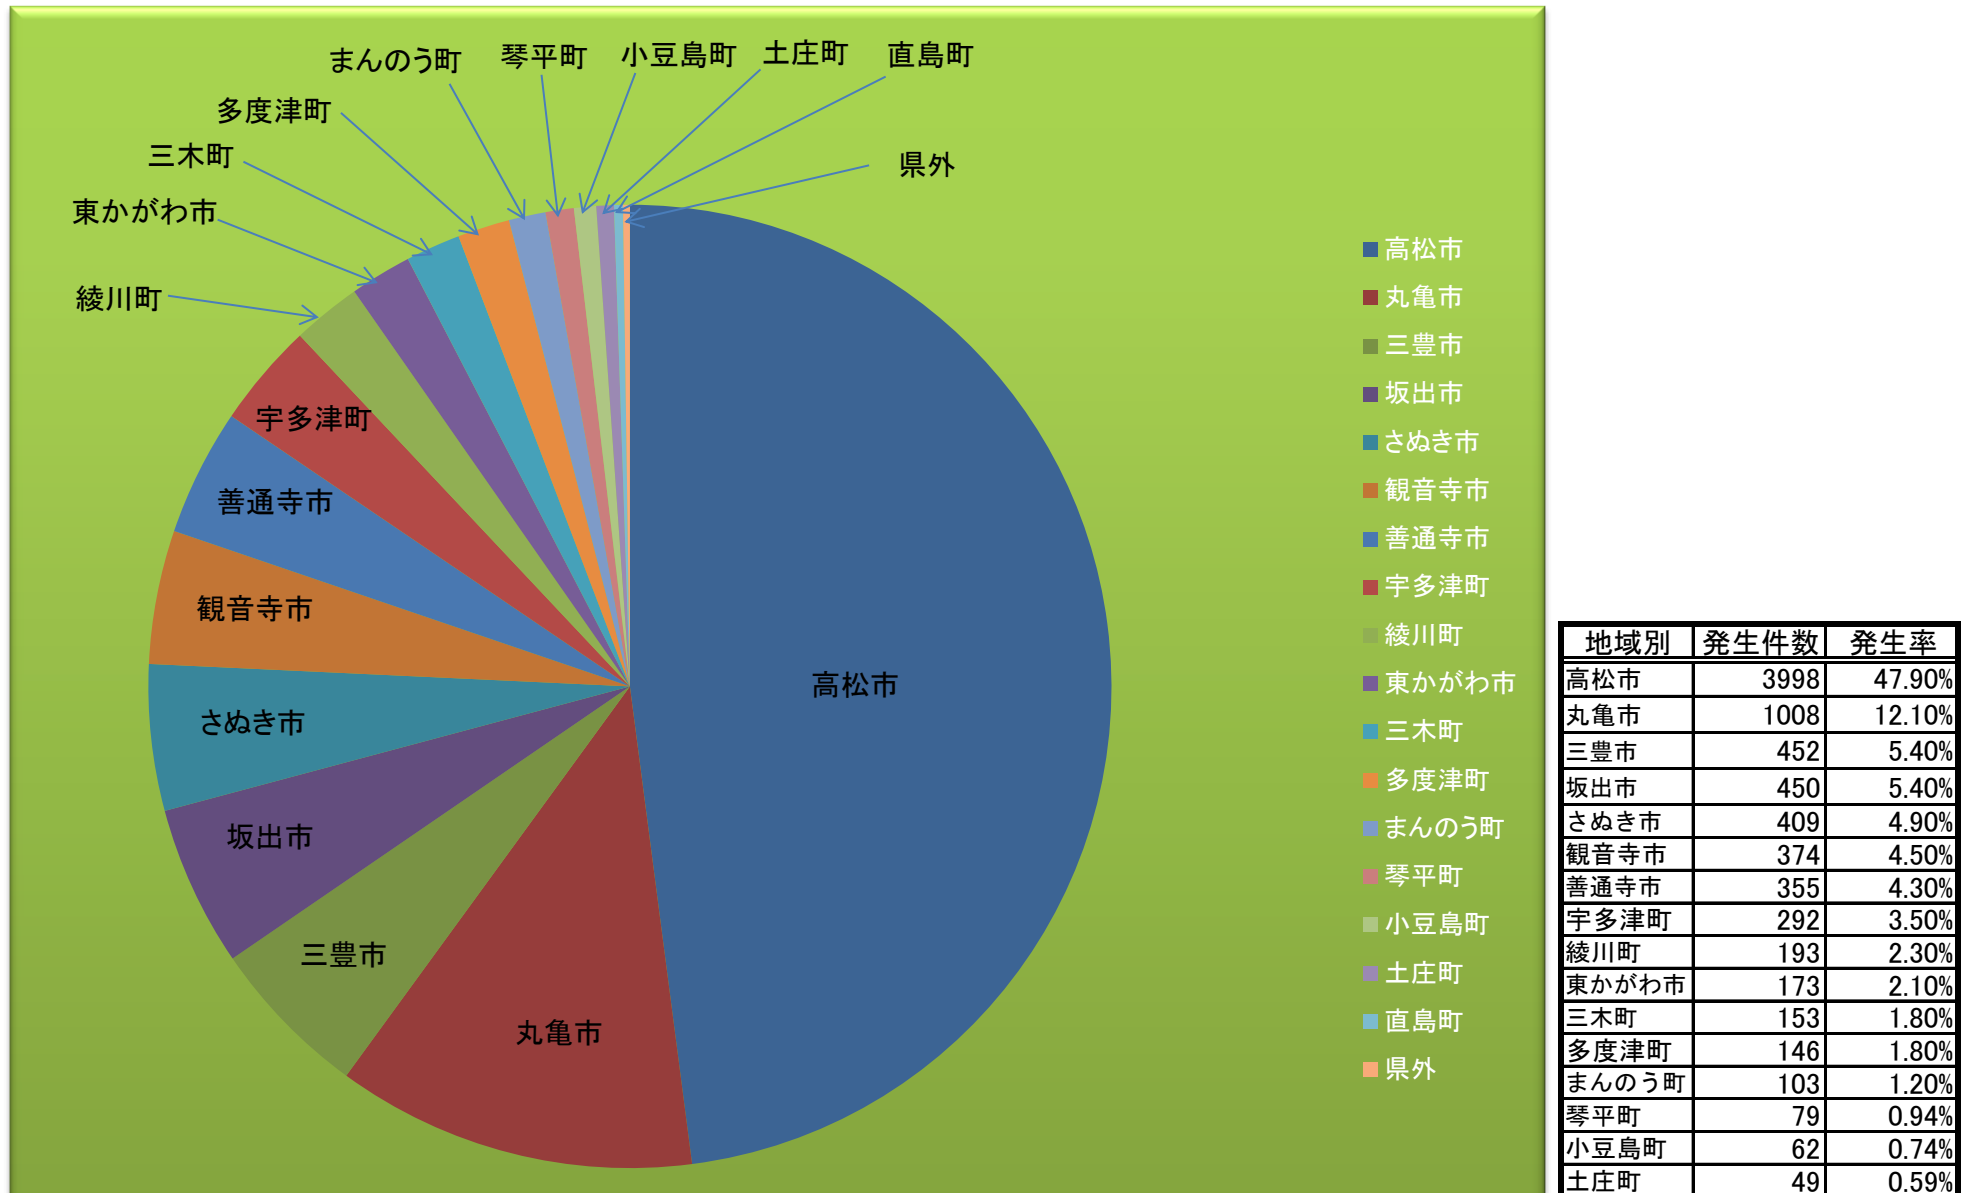

# 平成25年中における市町別刑法犯発生グラフ

直島町	25	0.30%
県外	19	0.23%
合計	8340	100%